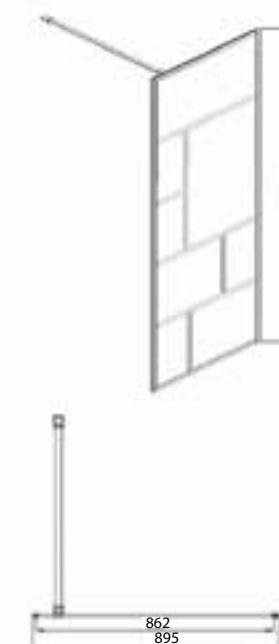

- Размер: 900x1950 мм
- Профиль: алюминий анодированный 1,5мм черного цвета
- Стекла прозрачные 6мм/easy clean
- Без поддона
- Реверсивная установка