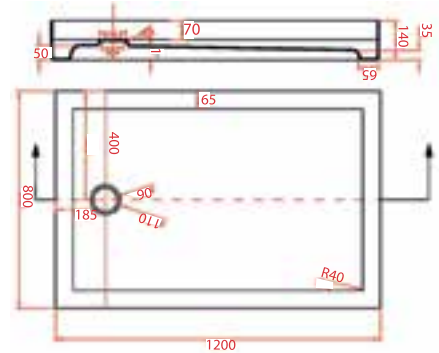

- Акриловый душевой поддон Type-S1
- Размер: 1200x800x140 мм
- Прямоугольной формы
- Сифон с гидрозатвором в комплекте
- Диаметр сливного отверстия 90 мм
- Антискользящая поверхность дна
- Регулируемы по высоте ножки