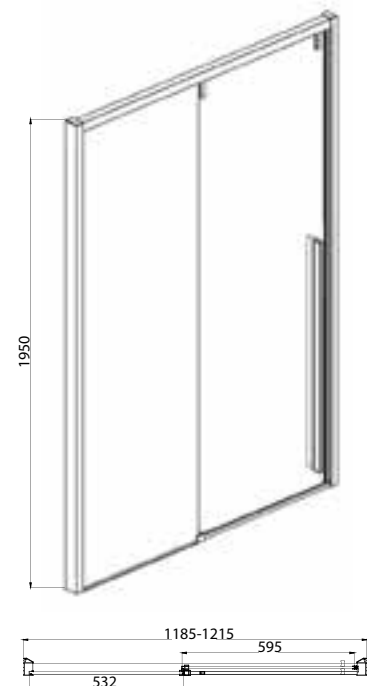

Шторка на ванну
BG100.5212A

- * Размер: 1000x1500 мм
- * Одна распашная дверь
- * Профиль: Полированный алюминий 1,5 мм
- * Закаленное прозрачное стекло 6 мм
- * Установка на борт ванны

Душевая шторка на ванну
BG110.5111A

- * Размер: 1100x1350 мм
- * Одна распашная дверь
- * Профиль: Полированный алюминий 1,5 мм
- * Закаленное прозрачное стекло 5 мм
- * Установка на борт ванны

Душевая шторка на ванну
BG070.5110A-1

- * Размер: 700x1500 мм
- * Одна распашная дверь
- * Профиль: Полированный алюминий 1,5 мм
- * Закаленное прозрачное стекло 5 мм
- * Установка на борт ванны

Душевое ограждение без поддона
BS090.1200A

- * Размер: 900x900x2000 мм
- * Две раздвижные двери
- * Профиль: алюминий полированный 1,5 мм
- * Закаленное прозрачное стекло 6 мм
- * Двойные усиленные ролики
- * Удобные латунные ручки с покрытием хром
- * К данному душевому ограждению подходит поддон P29

Поддон для BS090.6115A
P39B

- * Размер: 570x465x571 мм

Душевая дверь в нишу
BD120.4105A

- * Размер: 1200x1950 мм
- * Одна раздвижная дверь
- * Профиль: алюминий полированный 1,5мм
- * Закаленное прозрачное стекло 8мм
- * Реверсивная установка