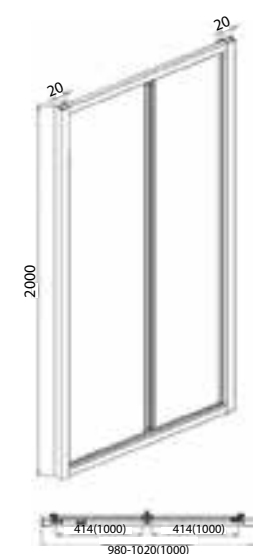

- Размер: 1000x2000 мм
- Одна складная дверь
- Профиль: алюминий полированный 1,5мм
- Закаленное прозрачное стекло 6мм
  покрытием хром