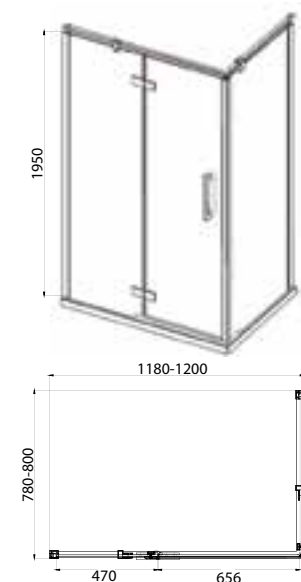

- Размер: 800x1200x1950 мм
- Одна распашная дверь
- Профиль: алюминий анодированный 1,5 мм черного цвета
- Закаленное прозрачное стекло 8 мм
- Усиленные латунные петли черного цвета
- Удобные латунные ручки черного цвета
- К данному душевому ограждению подходит поддон P1812