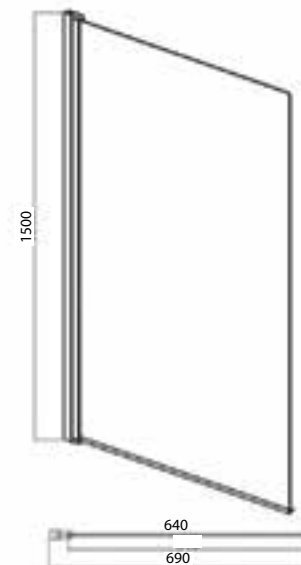

Шторка на ванну
BG100.5212A

- * Размер: 1000x1500 мм
- * Одна распашная дверь
- * Профиль: Полированный алюминий 1,5 мм
- * Закаленное прозрачное стекло 6 мм
- * Установка на борт ванны

Душевая шторка на ванну
BG110.5111A

- * Размер: 1100x1350 мм
- * Одна распашная дверь
- * Профиль: Полированный алюминий 1,5 мм
- * Закаленное прозрачное стекло 5 мм
- * Установка на борт ванны

Душевая шторка на ванну
BG070.5110A-1

- * Размер: 700x1500 мм
- * Одна распашная дверь
- * Профиль: Полированный алюминий 1,5 мм
- * Закаленное прозрачное стекло 5 мм
- * Установка на борт ванны

Шторка на ванну
BG070.5120A

- * Размер: 700x1500 мм
- * Профиль: Полированный алюминий 1,5 мм
- * Закаленное прозрачное стекло 6 мм
- * Установка на борт ванны

Душевая шторка на ванну
BG100.5320A

- * Размер: 1000x1400 мм
- * Профиль: полированный алюминий 1,5мм
- * Закаленное прозрачное стекло 3мм
- * Установка на борт ванны

Душевое ограждение без поддона
BS090.1200A

- * Размер: 900x900x2000 мм
- * Две раздвижные двери
- * Профиль: алюминий полированный 1,5 мм
- * Закаленное прозрачное стекло 6 мм
- * Двойные усиленные ролики
- * Удобные латунные ручки с покрытием хром
- * К данному душевому ограждению подходит поддон P29