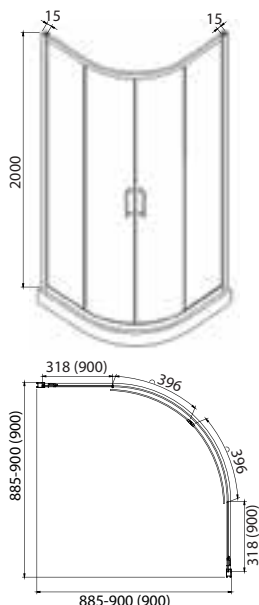

- * Размер: 1100x1350 мм
- * Одна распашная дверь
- * Профиль: Полированный алюминий 1,5 мм
- * Закаленное прозрачное стекло 5 мм
- * Установка на борт ванны

Душевая шторка на ванну
BG070.5110A-1

- * Размер: 700x1500 мм
- * Одна распашная дверь
- * Профиль: Полированный алюминий 1,5 мм
- * Закаленное прозрачное стекло 5 мм
- * Установка на борт ванны

Шторка на ванну
BG070.5120A

- * Размер: 700x1500 мм
- * Профиль: Полированный алюминий 1,5 мм
- * Закаленное прозрачное стекло 6 мм
- * Установка на борт ванны

Душевая шторка на ванну
BG100.5320A

- * Размер: 1000x1400 мм
- * Профиль: полированный алюминий 1,5мм
- * Закаленное прозрачное стекло 3мм
- * Установка на борт ванны

Душевая шторка на ванну
BG070.1500AM

- * Размер: 700x1500 мм
- * Профиль: матовый алюминий 1,5 мм
- * Закаленное прозрачное стекло 6 мм
- * Установка на борт ванны

Душевая шторка на ванну
BG070.1501BM

- * Размер: 700x1500 мм
- * Одна распашная дверь
- * Профиль: матовый чёрный алюминий 1,5 мм
- * Закаленное прозрачное стекло 6 мм
- * Установка на борт ванны

Душевое ограждение без поддона
BS090.1200A

- * Размер: 900x900x2000 мм
- * Две раздвижные двери
- * Профиль: алюминий полированный 1,5 мм
- * Закаленное прозрачное стекло 6 мм
- * Двойные усиленные ролики
- * Удобные латунные ручки с покрытием хром
- * К данному душевому ограждению подходит поддон P29