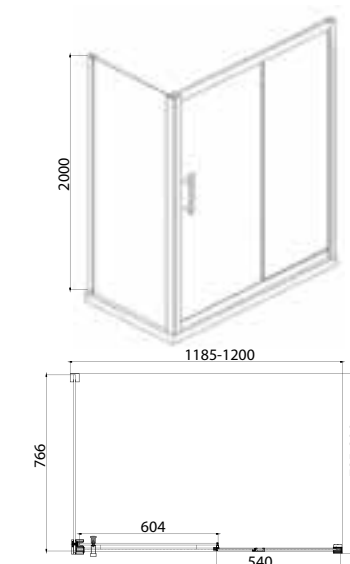

- Размер: 800x1200x2000 мм
- Одна раздвижная дверь
- Профиль: нержавеющая сталь 1,5 мм
- Закаленное прозрачное стекло 8 мм
- Двурядные усиленные ролики
- Удобные латунные ручки с покрытием хром
- К данному душевому ограждению подходит поддон P1812
- Реверсивная установка