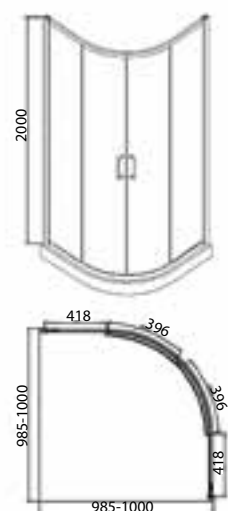

Шторка на ванну
BG070.5120A

- * Размер: 700x1500 мм
- * Профиль: Полированный алюминий 1,5 мм
- * Закаленное прозрачное стекло 6 мм
- * Установка на борт ванны

Душевая шторка на ванну
BG100.5320A

- * Размер: 1000x1400 мм
- * Профиль: полированный алюминий 1,5мм
- * Закаленное прозрачное стекло 3мм
- * Установка на борт ванны

Душевое ограждение без поддона
BS090.1200A

- * Размер: 900x900x2000 мм
- * Две раздвижные двери
- * Профиль: алюминий полированный 1,5 мм
- * Закаленное прозрачное стекло 6 мм
- * Двойные усиленные ролики
- * Удобные латунные ручки с покрытием хром
- * К данному душевому ограждению подходит поддон P29

Душевое ограждение без поддона
BS090.2200A

- * Размер: 900x900x2000 мм
- * Две раздвижные двери
- * Профиль: алюминий полированный 1,5 мм
- * Закаленное прозрачное стекло 6 мм
- * Двойные усиленные ролики
- * Удобные латунные ручки с покрытием хром
- * К данному душевому ограждению подходит поддон P19

Душевое ограждение без поддона
BS100.1200A

- * Размер: 1000x1000x2000 мм
- * Две раздвижные двери
- * Профиль: алюминий полированный 1,5 мм
- * Закаленное прозрачное стекло 6 мм
- * Двойные усиленные ролики
- * Удобные латунные ручки с покрытием хром
- * К данному душевому ограждению подходит поддон P210