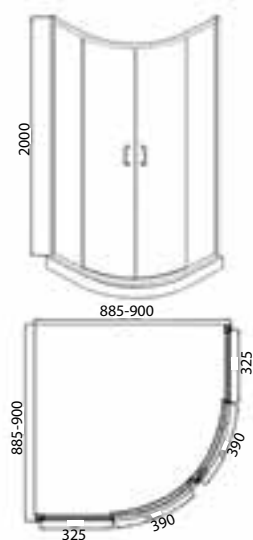

- Размер: 900x900x2000 мм
- Две раздвижные двери
- Профиль: алюминий анодированный 1,5 мм черного цвета
- Закаленное прозрачное стекло 6 мм
- Двойные усиленные ролики
- Удобные латунные ручки черного цвета
- К данному душевому ограждению подходит поддон P29
- Реверсивная установка