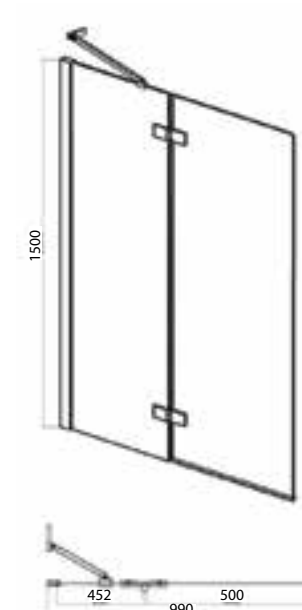

Шторка на ванну
BG100.5212A

- * Размер: 1000x1500 мм
- * Одна распашная дверь
- * Профиль: Полированный алюминий 1,5 мм
- * Закаленное прозрачное стекло 6 мм
- * Установка на борт ванны

Душевая шторка на ванну
BG110.5111A

- * Размер: 1100x1350 мм
- * Одна распашная дверь
- * Профиль: Полированный алюминий 1,5 мм
- * Закаленное прозрачное стекло 5 мм
- * Установка на борт ванны

Душевая шторка на ванну
BG070.5110A-1

- * Размер: 700x1500 мм
- * Одна распашная дверь
- * Профиль: Полированный алюминий 1,5 мм
- * Закаленное прозрачное стекло 5 мм
- * Установка на борт ванны