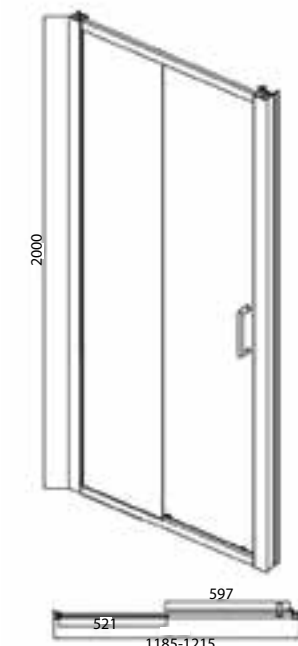

- Размер: 1200x2000 мм
- Одна раздвижная дверь
- Профиль: алюминий полированный 1,5 мм
- Закаленное прозрачное стекло 6 мм
- Двойные усиленные ролики
- Удобные латунные ручки с покрытием хром
- Реверсивная установка