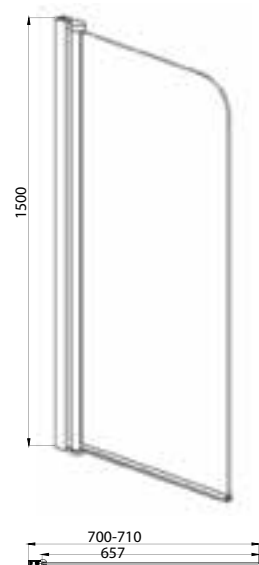

Шторка на ванну
BG100.5212A

- * Размер: 1000x1500 мм
- * Одна распашная дверь
- * Профиль: Полированный алюминий 1,5 мм
- * Закаленное прозрачное стекло 6 мм
- * Установка на борт ванны

Душевая шторка на ванну
BG110.5111A

- * Размер: 1100x1350 мм
- * Одна распашная дверь
- * Профиль: Полированный алюминий 1,5 мм
- * Закаленное прозрачное стекло 5 мм
- * Установка на борт ванны

Душевая шторка на ванну
BG070.5110A-1

- * Размер: 700x1500 мм
- * Одна распашная дверь
- * Профиль: Полированный алюминий 1,5 мм
- * Закаленное прозрачное стекло 5 мм
- * Установка на борт ванны

Шторка на ванну
BG070.5120A

- * Размер: 700x1500 мм
- * Профиль: Полированный алюминий 1,5 мм
- * Закаленное прозрачное стекло 6 мм
- * Установка на борт ванны

Душевая шторка на ванну
BG100.5320A

- * Размер: 1000x1400 мм
- * Профиль: полированный алюминий 1,5мм
- * Закаленное прозрачное стекло 3мм
- * Установка на борт ванны