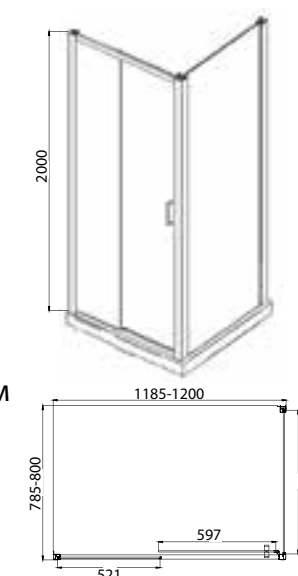

- * Размер: 1100x1350 мм
- * Одна распашная дверь
- * Профиль: Полированный алюминий 1,5 мм
- * Закаленное прозрачное стекло 5 мм
- * Установка на борт ванны

Душевая шторка на ванну
BG070.5110A-1

- * Размер: 700x1500 мм
- * Одна распашная дверь
- * Профиль: Полированный алюминий 1,5 мм
- * Закаленное прозрачное стекло 5 мм
- * Установка на борт ванны

Дверь в нишу
BD120.4100A

- * Размер: 1200x2000 мм
- * Одна раздвижная дверь
- * Профиль: алюминий полированный 1,5 мм
- * Закаленное прозрачное стекло 6 мм
- * Двойные усиленные ролики
- * Удобные латунные ручки с покрытием хром
- * Реверсивная установка

Душевое ограждение без поддона
BS090.2202A

- * Размер: 900x900x2000 мм
- * Две раздвижные двери
- * Профиль: алюминий полированный 1,5 мм
- * Закаленное прозрачное стекло 6 мм
- * Двойные усиленные ролики
- * Удобные латунные ручки с покрытием хром
- * К данному душевому ограждению подходит поддон P19

Душевое ограждение без поддона
BS120.3101A

- * Размер: 1200x800x2000 мм
- * Одна раздвижная дверь
- * Профиль: алюминий полированный 1,5 мм
- * Закаленное прозрачное стекло 6 мм
- * Двойные усиленные ролики
- * Удобные латунные ручки с покрытием хром
- * К данному душевому ограждению подходит поддон P1812
- * Реверсивная установка