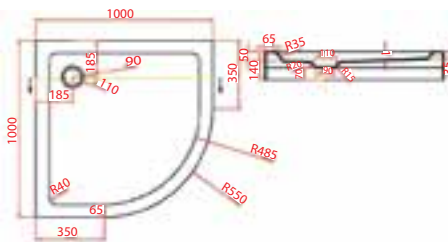

- Акриловый душевой поддон Type-R2
- Размер: 1000x1000x140 мм
- Четверть круга
- Сифон с гидрозатвором в комплекте
- Диаметр сливного отверстия 90 мм
- Антискользящая поверхность дна
- Регулируемы по высоте ножки