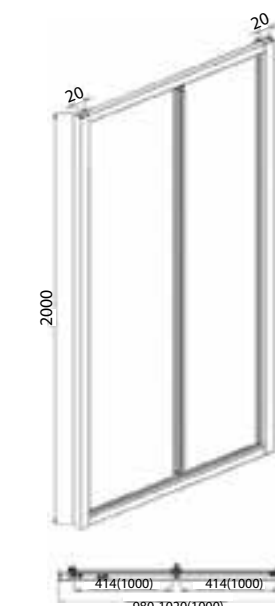

- Размер: 1000x2000мм
- Складная дверь
- Профиль: алюминий анодированный 1,5мм черного цвета
- Закаленное прозрачное стекло 5мм
- Усиленные латунные петли черного цвета
- Реверсивная установка