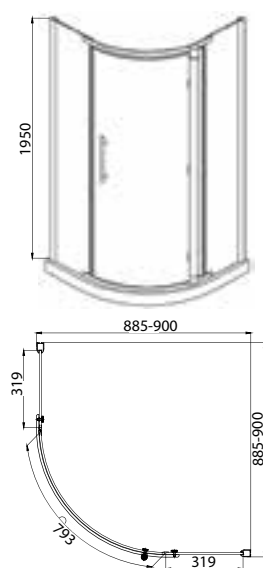

- Размер: 900x900x2000 мм
- Одна распашная дверь
- Профиль: алюминий анодированный 1,5 мм черного цвета
- Закаленное прозрачное стекло 8 мм
- Двойные усиленные ролики
- Удобные латунные ручки черного цвета
- К данному душевому ограждению подходит поддон P29
- Реверсивная установка