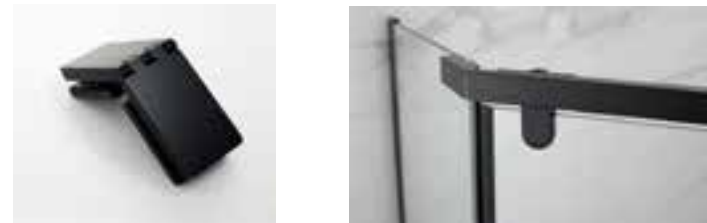

СЕРИЯ BLACKLINE

РЕГУЛИРУЕМЫЙ АЛЮМИНИЕВЫЙ ПРОФИЛЬ - КОМПЕНСИРУЕТ НЕРОВНОСТИ СТЕН, КАЧЕСТВЕННОЕ АНОДИРОВАННОЕ ПОКРЫТИЕ

СЕРИЯ STREAM

РЕГУЛИРУЕМЫЙ ПРОФИЛЬ ИЗ ПОЛИРОВАННОЙ НЕРЖАВЕЮЩЕЙ СТАЛИ - КОМПЕНСИРУЕТ НЕРОВНОСТИ СТЕН

УСИЛЕННЫЕ РОЛИКИ ОБЕСПЕЧИВАЮТ МЯГКОЕ СКОЛЬЖЕНИЕ

ТОЛЬКО В МОДЕЛЯХ СЕРИИ STREAM ЕСТЬ ВОЗМОЖНОСТЬ ДОПОЛНИТЕЛЬНОЙ КОМПЛЕКТАЦИИ АВТО - ДОВОДЧИКАМИ ЗАКРЫТИЯ ДВЕРЕЙ

УДОБНАЯ ЛАТУННАЯ РУЧКА, ПОКРЫТИЕ ХРОМ