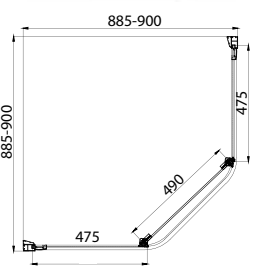

- Размер: 900x900x2000 мм
- Душевое ограждение diamond-форма с одной сдвижной дверью
- Одна раздвижная дверь
- Профиль: алюминий полированный 1,5мм
- Закаленное прозрачное стекло 6мм
- Двойные усиленные ролики
- Удобные латунные ручки с покрытием хром
- К данному ограждению подходит поддон Р39В
- Реверсивная установка