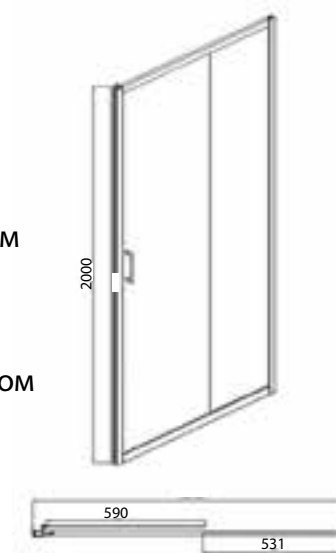

Шторка на ванну
BG100.5212A

- * Размер: 1000x1500 мм
- * Одна распашная дверь
- * Профиль: Полированный алюминий 1,5 мм
- * Закаленное прозрачное стекло 6 мм
- * Установка на борт ванны

Душевая шторка на ванну
BG110.5111A

Дверь в нишу
BD100.4110A

- * Размер: 1000x2000 мм
- * Одна распашная дверь
- * Профиль: алюминий полированный 1,5 мм
- * Закаленное прозрачное стекло 6 мм
- * Усиленные латунные петли
- * Удобные латунные ручки с покрытием хром
- * Реверсивная установка

Дверь в нишу
BD090.4110A

- * Размер: 900x2000 мм
- * Одна распашная дверь
- * Профиль: алюминий полированный 1,5 мм
- * Закаленное прозрачное стекло 6 мм
- * Усиленные латунные петли
- * Удобные латунные ручки с покрытием хром
- * Реверсивная установка

Дверь в нишу
BD120.4100A

- * Размер: 1200x2000 мм
- * Одна раздвижная дверь
- * Профиль: алюминий полированный 1,5 мм
- * Закаленное прозрачное стекло 6 мм
- * Двойные усиленные ролики
- * Удобные латунные ручки с покрытием хром
- * Реверсивная установка