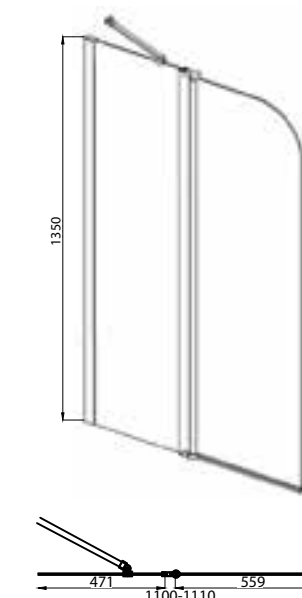

Шторка на ванну
BG100.5212A

- * Размер: 1000x1500 мм
- * Одна распашная дверь
- * Профиль: Полированный алюминий 1,5 мм
- * Закаленное прозрачное стекло 6 мм
- * Установка на борт ванны

Душевая шторка на ванну
BG110.5111A

- * Размер: 1100x1350 мм
- * Одна распашная дверь
- * Профиль: Полированный алюминий 1,5 мм
- * Закаленное прозрачное стекло 5 мм
- * Установка на борт ванны

Душевая шторка на ванну
BG070.5110A-1

- * Размер: 700x1500 мм
- * Одна распашная дверь
- * Профиль: Полированный алюминий 1,5 мм
- * Закаленное прозрачное стекло 5 мм
- * Установка на борт ванны

Шторка на ванну
BG070.5120A

- * Размер: 700x1500 мм
- * Профиль: Полированный алюминий 1,5 мм
- * Закаленное прозрачное стекло 6 мм
- * Установка на борт ванны

Душевая шторка на ванну
BG100.5320A

- * Размер: 1000x1400 мм
- * Профиль: полированный алюминий 1,5мм
- * Закаленное прозрачное стекло 3мм
- * Установка на борт ванны