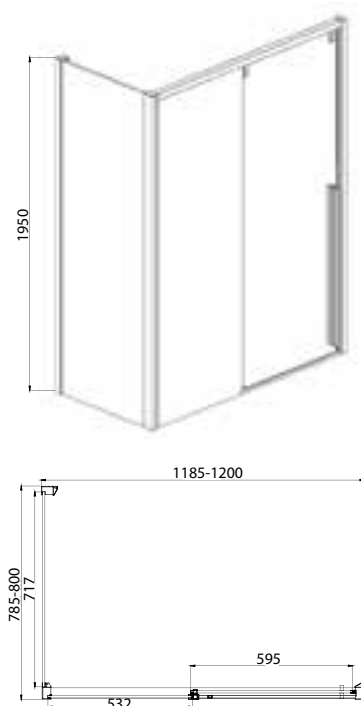

- Размер: 1200x800x1950 мм
- Одна раздвижная дверь
- Профиль: алюминий полированный 1,5мм
- Закаленное прозрачное стекло 8мм
- К данному душевому ограждению подходит поддон P1812
- Реверсивная установка