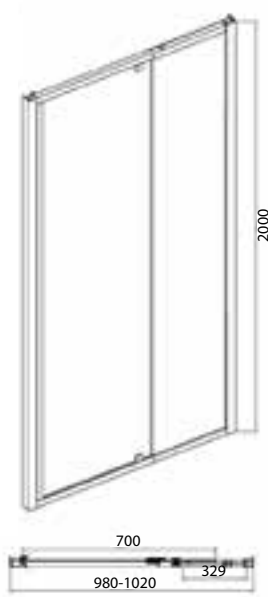

- Размер: 1000x2000 мм
- Одна распашная дверь
- Профиль: алюминий полированный 1,5 мм
- Закаленное прозрачное стекло 6 мм
- Усиленные латунные петли
- Удобные латунные ручки с покрытием хром
- Реверсивная установка