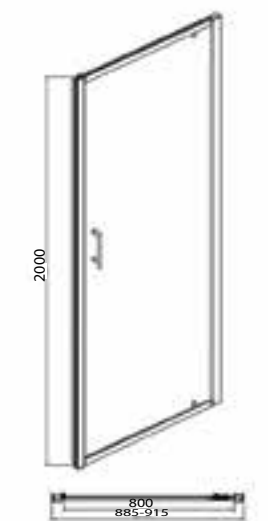

Дверь в нишу
BD100.4120A

- * Размер: 1000x2000 мм
- * Одна складная дверь
- * Профиль: алюминий полированный 1,5 мм
- * Закаленное прозрачное стекло 6 мм
- * Усиленные двойные ролики
- * Удобные латунные ручки с покрытием хром
- * Реверсивная установка

Дверь в нишу
BD100.4110A

- * Размер: 1000x2000 мм
- * Одна распашная дверь
- * Профиль: алюминий полированный 1,5 мм
- * Закаленное прозрачное стекло 6 мм
- * Усиленные латунные петли
- * Удобные латунные ручки с покрытием хром
- * Реверсивная установка

Дверь в нишу
BD090.4110A

- * Размер: 900x2000 мм
- * Одна распашная дверь
- * Профиль: алюминий полированный 1,5 мм
- * Закаленное прозрачное стекло 6 мм
- * Усиленные латунные петли
- * Удобные латунные ручки с покрытием хром
- * Реверсивная установка

Дверь в нишу
BD120.4100A

- * Размер: 1200x2000 мм
- * Одна раздвижная дверь
- * Профиль: алюминий полированный 1,5 мм
- * Закаленное прозрачное стекло 6 мм
- * Двойные усиленные ролики
- * Удобные латунные ручки с покрытием хром
- * Реверсивная установка