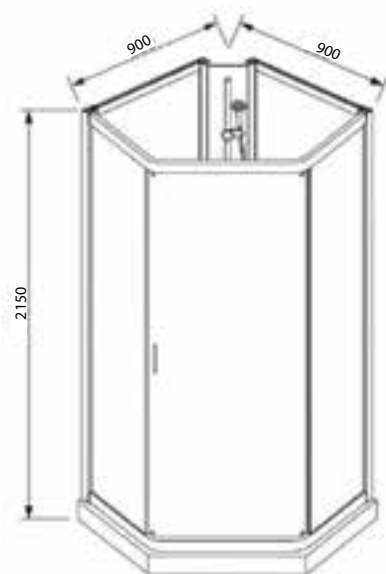

Дверь в нишу
BD100.4112A

- * Размер: 1000x2000 мм
- * Одна распашная дверь
- * Профиль: алюминий полированный 1,5 мм
- * Закаленное прозрачное стекло 6 мм
- * Усиленные латунные петли
- * Удобные латунные ручки с покрытием хром
- * Реверсивная установка

Дверь в нишу
BD120.4203S

- * Размер: 1200x2000 мм
- * Две раздвижные двери
- * Профиль: нержавеющая сталь 1,5 мм
- * Закаленное прозрачное стекло 8 мм
- * Двурядные усиленные ролики
- * Удобные латунные ручки с покрытием хром
- * Реверсивная установка

Душевое ограждение
BS090.6112S

- * Размер: 900x900x2000 мм
- * Душевое ограждение diamond-форма с одной распашной дверью
- * Профиль: нержавеющая сталь 1,5мм
- * Закаленное прозрачное стекло 8мм
- * Двурядные усиленные ролики
- * Удобная латунная ручка с покрытием хром
- * К данному душевому ограждению подходит поддон P39

Душевое ограждение
BC090.6100A

- * Размер: 900x900x2150 мм
- * Душевое ограждение с задними стенками и смесителем (поддон в комплекте)
- * Одна сдвижная дверь
- * Алюминиевый полированный профиль

Душевое ограждение без поддона
BS120.3111A