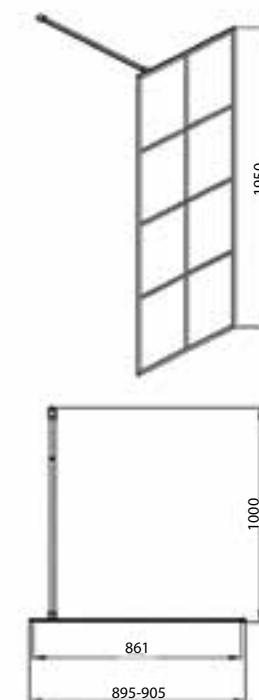

- Размер: 900x1950 мм
- Профиль: алюминий анодированный 1,5мм черного цвета
- Закаленное прозрачное стекло 6мм
- Реверсивная установка