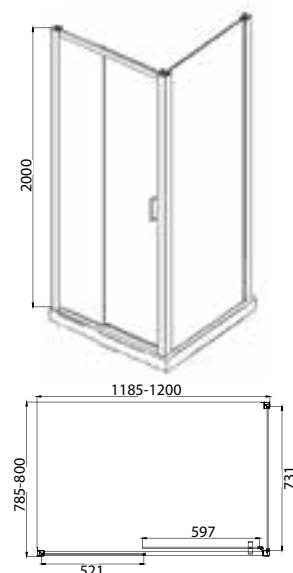

- Размер: 1200x800x2000 мм
- Одна раздвижная дверь
- Профиль: алюминий анодированный 1,5 мм черного цвета
- Закаленное прозрачное стекло 8 мм
- Двойные усиленные ролики
- Удобные латунные ручки черного цвета
- К данному душевому ограждению подходит поддон P1812
- Реверсивная установка