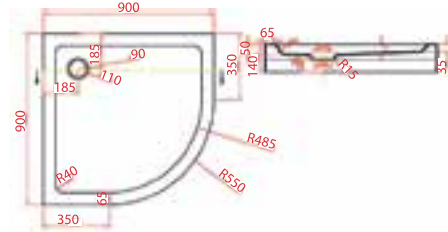

- Акриловый душевой поддон Type-R1
- Размер: 900x900x140 мм
- Четверть круга
- Сифон с гидрозатвором в комплекте
- Диаметр сливного отверстия 90 мм
- Антискользящая поверхность дна
- Регулируемы по высоте ножки