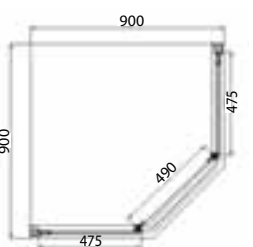

- Размер: 570x465x571 мм