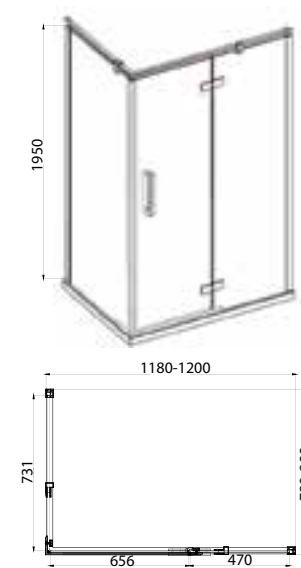

- Размер: 800x1200x1950 мм
- Одна распашная дверь
- Профиль: алюминий анодированный 1,5 мм черного цвета
- Закаленное прозрачное стекло 8 мм
- Усиленные латунные петли черного цвета
- Удобные латунные ручки черного цвета
- К данному душевому ограждению подходит поддон P1812