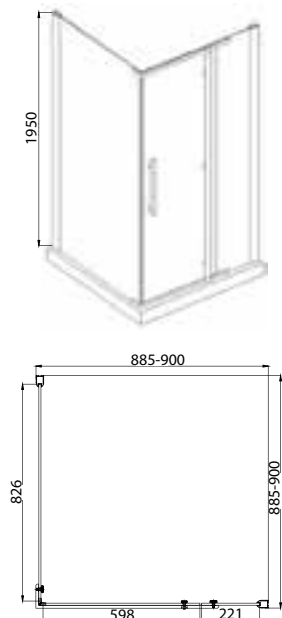

Дверь в нишу
BD080.4110A

- * Размер: 800x2000 мм
- * Одна распашная дверь
- * Профиль: алюминий полированный 1,5 мм
- * Закаленное прозрачное стекло 6 мм
- * Усиленные латунные петли
- * Удобные латунные ручки с покрытием хром
- * Реверсивная установка

Дверь в нишу
BD120.4101B

- * Размер: 1200x2000 мм
- * Одна раздвижная дверь
- * Профиль: алюминий анодированный 1,5 мм черного цвета
- * Закаленное прозрачное стекло 6 мм
- * Усиленные латунные петли черного цвета
- * Удобные латунные ручки черного цвета
- * Реверсивная установка

Душевое ограждение
BS090.2115B

- * Размер: 900x900x1950 мм
- * Профиль: алюминий анодированный 1,5мм черного цвета
- * Закаленное прозрачное стекло 6мм
- * Реверсивная установка

Душевое ограждение
BS090.3113A

- * Размер: 900x900x1950 мм
- * Одна распашная дверь
- * Профиль: алюминий анодированный 1,5мм черного цвета
- * Закаленное прозрачное стекло 8мм
- * Удобные латунные ручки черного цвета
- * Реверсивная установка