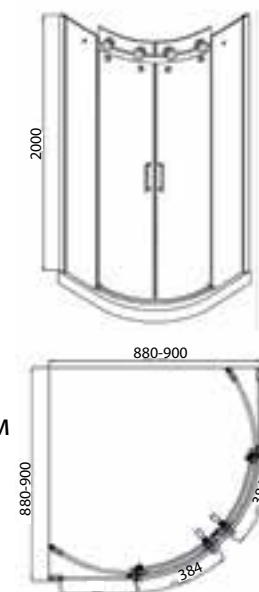

- Размер: 900x900x2000 мм
- Две раздвижные двери
- Профиль: алюминий полированный 1,5 мм
- Закаленное прозрачное стекло 8 мм
- Обрезиненные ролики увеличенного диаметра
- Удобные латунные ручки с покрытием хром
- К данному душевому ограждению подходит поддон P29
- Реверсивная установка