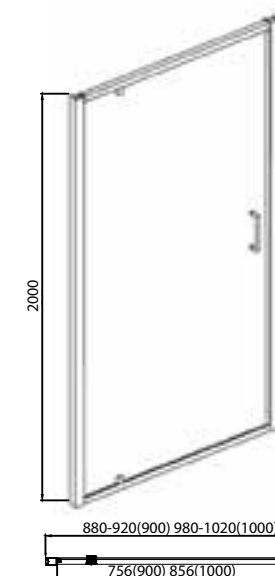

Дверь в нишу
BD080.4110A

- * Размер: 800x2000 мм
- * Одна распашная дверь
- * Профиль: алюминий полированный 1,5 мм
- * Закаленное прозрачное стекло 6 мм
- * Усиленные латунные петли
- * Удобные латунные ручки с покрытием хром
- * Реверсивная установка

Дверь в нишу
BD100.4120A

- * Размер: 1000x2000 мм
- * Одна складная дверь
- * Профиль: алюминий полированный 1,5 мм
- * Закаленное прозрачное стекло 6 мм
- * Усиленные двойные ролики
- * Удобные латунные ручки с покрытием хром
- * Реверсивная установка

Дверь в нишу
BD100.4110A

- * Размер: 1000x2000 мм
- * Одна распашная дверь
- * Профиль: алюминий полированный 1,5 мм
- * Закаленное прозрачное стекло 6 мм
- * Усиленные латунные петли
- * Удобные латунные ручки с покрытием хром
- * Реверсивная установка

Душевая перегородка
BG090.5413B

- * Размер: 900x1950 мм
- * Профиль: алюминий анодированный 1,5мм черного цвета
- * Закаленное прозрачное стекло 6мм
- * Реверсивная установка

Душевая дверь
BD100.4111B

- * Размер: 900x2000 мм
- * Одна распашная дверь
- * Профиль: алюминий анодированный 1,5мм черного цвета
- * Закаленное прозрачное стекло 6мм
- * Усиленные латунные петли черного цвета
- * Удобные латунные ручки черного цвета
- * Реверсивная установка