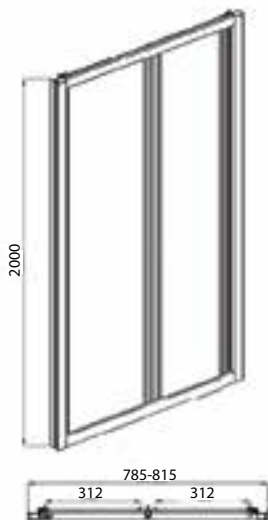

Шторка на ванну
BG100.5212A

- * Размер: 1000x1500 мм
- * Одна распашная дверь
- * Профиль: Полированный алюминий 1,5 мм
- * Закаленное прозрачное стекло 6 мм
- * Установка на борт ванны

Душевая шторка на ванну
BG110.5111A

Душевое ограждение без поддона
BS120.3100A

- * Размер: 1200x800x2000 мм
- * Одна раздвижная дверь
- * Профиль: алюминий полированный 1,5 мм
- * Закаленное прозрачное стекло 6 мм
- * Двойные усиленные ролики
- * Удобные латунные ручки с покрытием хром
- * К данному душевому ограждению подходит поддон P1812
- * Реверсивная установка

Душевое ограждение без поддона
BS090.2110A

- * Размер: 900x900x2000 мм
- * Одна распашная дверь
- * Профиль: алюминий полированный 1,5 мм
- * Закаленное прозрачное стекло 6 мм
- * Усиленные латунные петли
- * Удобные латунные ручки с покрытием хром
- * К данному душевому ограждению подходит поддон P19
- * Реверсивная установка

Дверь в нишу
BD080.4120A

- * Размер: 800x2000 мм
- * Одна складная дверь
- * Профиль: алюминий полированный 1,5 мм
- * Закаленное прозрачное стекло 6 мм
- * Усиленные двойные ролики
- * Удобные латунные ручки с покрытием хром
- * Реверсивная установка