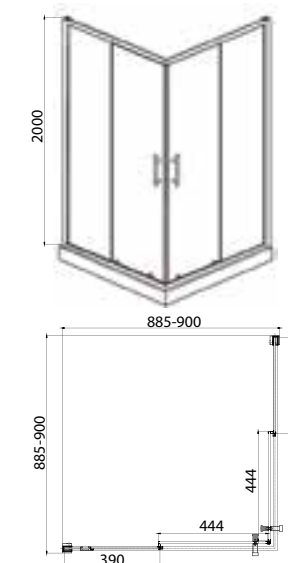

- Размер: 900x900x2000 мм
- Две раздвижные двери
- Профиль: нержавеющая сталь 1,5 мм
- Закаленное прозрачное стекло 8 мм
- Двурядные усиленные ролики
- Удобные латунные ручки с покрытием хром
- К данному душевому ограждению подходит поддон P19
- Реверсивная установка