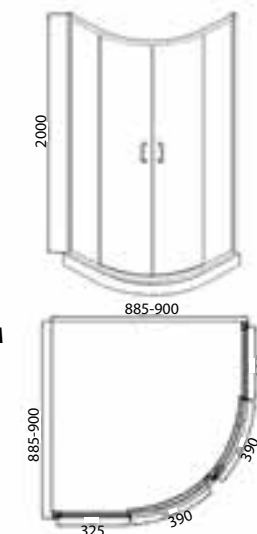

Дверь в нишу
BD100.4110A

- * Размер: 1000x2000 мм
- * Одна распашная дверь
- * Профиль: алюминий полированный 1,5 мм
- * Закаленное прозрачное стекло 6 мм
- * Усиленные латунные петли
- * Удобные латунные ручки с покрытием хром
- * Реверсивная установка

Дверь в нишу
BD090.4110A

- * Размер: 900x2000 мм
- * Одна распашная дверь
- * Профиль: алюминий полированный 1,5 мм
- * Закаленное прозрачное стекло 6 мм
- * Усиленные латунные петли
- * Удобные латунные ручки с покрытием хром
- * Реверсивная установка

Дверь в нишу
BD120.4100A

- * Размер: 1200x2000 мм
- * Одна раздвижная дверь
- * Профиль: алюминий полированный 1,5 мм
- * Закаленное прозрачное стекло 6 мм
- * Двойные усиленные ролики
- * Удобные латунные ручки с покрытием хром
- * Реверсивная установка

Душевое ограждение без поддона
BS090.1201A

- * Размер: 900x900x2000 мм
- * Две раздвижные двери
- * Профиль: алюминий полированный 1,5 мм
- * Закаленное прозрачное стекло 6 мм
- * Двойные усиленные ролики
- * Удобные латунные ручки с покрытием хром
- * К данному душевому ограждению подходит поддон P29