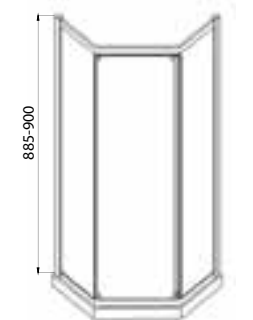

- Размер: 900x900x2000 мм
- Душевое ограждение diamond-форма с одной сдвижной дверью
- Одна раздвижная дверь
- Профиль: алюминий полированный 1,5мм
- Закаленное прозрачное стекло 6мм
- Двойные усиленные ролики
- Удобные латунные ручки с покрытием хром
- К данному ограждению подходит поддон Р39В
- Реверсивная установка