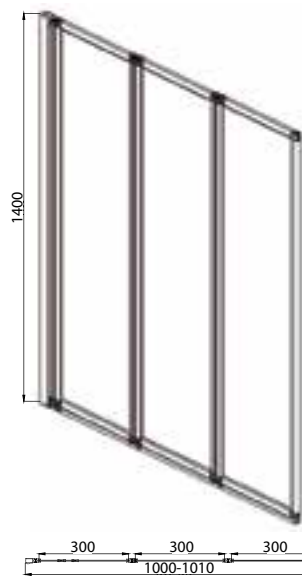

- * Размер: 1100x1350 мм
- * Одна распашная дверь
- * Профиль: Полированный алюминий 1,5 мм
- * Закаленное прозрачное стекло 5 мм
- * Установка на борт ванны

Душевая шторка на ванну
BG070.5110A-1

- * Размер: 700x1500 мм
- * Одна распашная дверь
- * Профиль: Полированный алюминий 1,5 мм
- * Закаленное прозрачное стекло 5 мм
- * Установка на борт ванны

Шторка на ванну
BG070.5120A

- * Размер: 700x1500 мм
- * Профиль: Полированный алюминий 1,5 мм
- * Закаленное прозрачное стекло 6 мм
- * Установка на борт ванны

Душевая шторка на ванну
BG100.5320A

- * Размер: 1000x1400 мм
- * Профиль: полированный алюминий 1,5мм
- * Закаленное прозрачное стекло 3мм
- * Установка на борт ванны