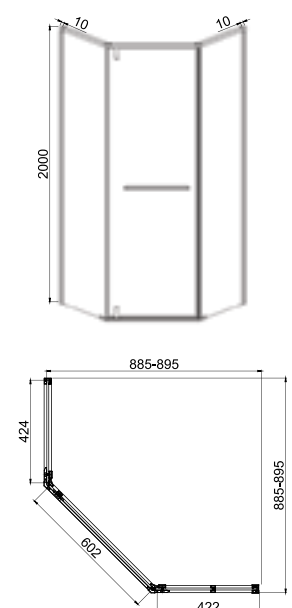

- Размер: 900x900x2000 мм
- Душевое ограждение diamond-форма с одной распашной дверью
- Профиль: нержавеющая сталь 1,5мм
- Закаленное прозрачное стекло 8мм
- Двурядные усиленные ролики
- Удобная латунная ручка с покрытием хром
- К данному душевому ограждению подходит поддон P39