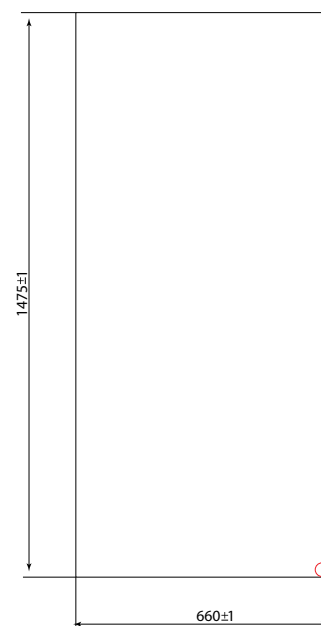

- Размер: 700x1500 мм
- Профиль: матовый алюминий 1,5 мм
- Закаленное прозрачное стекло 6 мм
- Установка на борт ванны