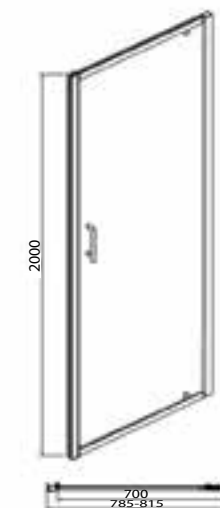

Душевое ограждение без поддона
BS090.2110A

- * Размер: 900x900x2000 мм
- * Одна распашная дверь
- * Профиль: алюминий полированный 1,5 мм
- * Закаленное прозрачное стекло 6 мм
- * Усиленные латунные петли
- * Удобные латунные ручки с покрытием хром
- * К данному душевому ограждению подходит поддон P19
- * Реверсивная установка

Дверь в нишу
BD080.4120A

- * Размер: 800x2000 мм
- * Одна складная дверь
- * Профиль: алюминий полированный 1,5 мм
- * Закаленное прозрачное стекло 6 мм
- * Усиленные двойные ролики
- * Удобные латунные ручки с покрытием хром
- * Реверсивная установка

Дверь в нишу
BD080.4110A

- * Размер: 800x2000 мм
- * Одна распашная дверь
- * Профиль: алюминий полированный 1,5 мм
- * Закаленное прозрачное стекло 6 мм
- * Усиленные латунные петли
- * Удобные латунные ручки с покрытием хром
- * Реверсивная установка

Дверь в нишу
BD100.4120A

- * Размер: 1000x2000 мм
- * Одна складная дверь
- * Профиль: алюминий полированный 1,5 мм
- * Закаленное прозрачное стекло 6 мм
- * Усиленные двойные ролики
- * Удобные латунные ручки с покрытием хром
- * Реверсивная установка