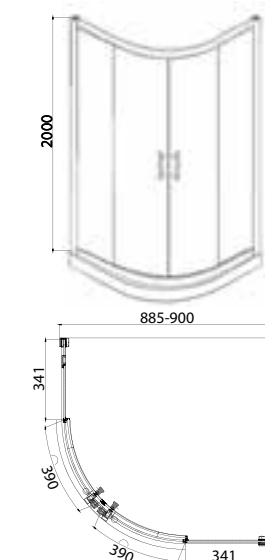

- Размер: 900x900x2000 мм
- Две раздвижные двери
- Профиль: нержавеющая сталь 1,5 мм
- Закаленное прозрачное стекло 8 мм
- Двурядные усиленные ролики
- Удобные латунные ручки с покрытием хром
- К данному душевому ограждению подходит поддон P29
- Реверсивная установка