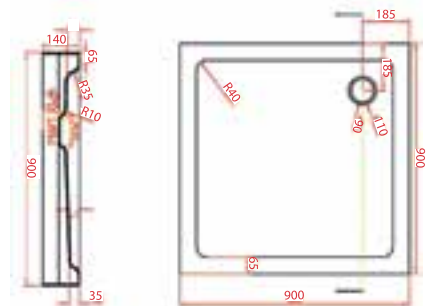

- Акриловый душевой поддон Type-S2
- Размер: 900x900x140 мм
- Квадрат
- Сифон с гидрозатвором в комплекте
- Диаметр сливного отверстия 90 мм
- Антискользящая поверхность дна
- Регулируемы по высоте ножки