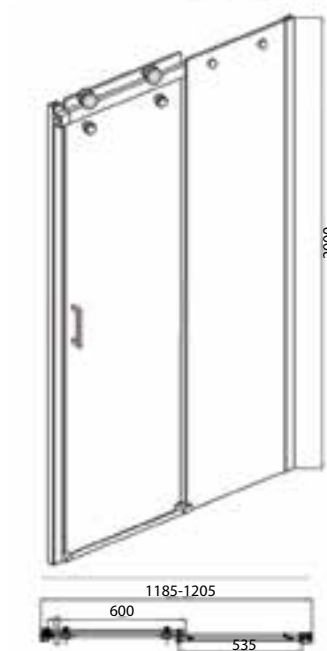

- Размер: 1200x800x2000 мм
- Одна раздвижная дверь
- Профиль: алюминий полированный 1,5 мм
- Закаленное прозрачное стекло 8 мм
- Обрезиненные ролики увеличенного диаметра
- Удобные латунные ручки с покрытием хром
- Реверсивная установка