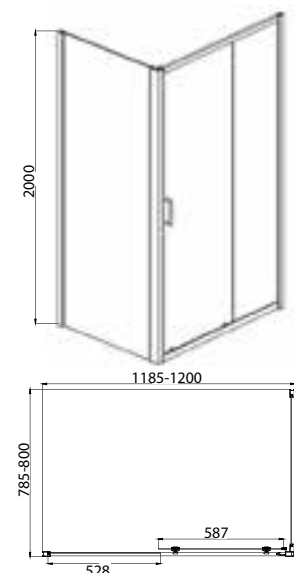

Душевое ограждение без поддона
BS090.1200A

- * Размер: 900x900x2000 мм
- * Две раздвижные двери
- * Профиль: алюминий полированный 1,5 мм
- * Закаленное прозрачное стекло 6 мм
- * Двойные усиленные ролики
- * Удобные латунные ручки с покрытием хром
- * К данному душевому ограждению подходит поддон P29

Душевое ограждение без поддона
BS090.2200A

- * Размер: 900x900x2000 мм
- * Две раздвижные двери
- * Профиль: алюминий полированный 1,5 мм
- * Закаленное прозрачное стекло 6 мм
- * Двойные усиленные ролики
- * Удобные латунные ручки с покрытием хром
- * К данному душевому ограждению подходит поддон P19

Душевое ограждение без поддона
BS100.1200A

- * Размер: 1000x1000x2000 мм
- * Две раздвижные двери
- * Профиль: алюминий полированный 1,5 мм
- * Закаленное прозрачное стекло 6 мм
- * Двойные усиленные ролики
- * Удобные латунные ручки с покрытием хром
- * К данному душевому ограждению подходит поддон P210

Душевое ограждение без поддона
BS120.3100A

- * Размер: 1200x800x2000 мм
- * Одна раздвижная дверь
- * Профиль: алюминий полированный 1,5 мм
- * Закаленное прозрачное стекло 6 мм
- * Двойные усиленные ролики
- * Удобные латунные ручки с покрытием хром
- * К данному душевому ограждению подходит поддон P1812
- * Реверсивная установка