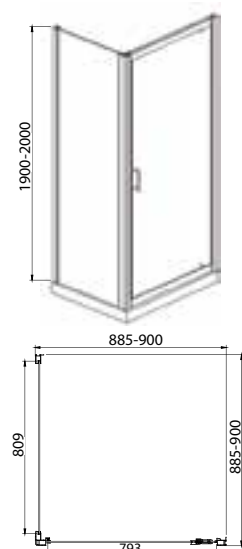

- * Размер: 1100x1350 мм
- * Одна распашная дверь
- * Профиль: Полированный алюминий 1,5 мм
- * Закаленное прозрачное стекло 5 мм
- * Установка на борт ванны

Душевая шторка на ванну
BG070.5110A-1

- * Размер: 700x1500 мм
- * Одна распашная дверь
- * Профиль: Полированный алюминий 1,5 мм
- * Закаленное прозрачное стекло 5 мм
- * Установка на борт ванны

Душевое ограждение без поддона
BS100.1200A

- * Размер: 1000x1000x2000 мм
- * Две раздвижные двери
- * Профиль: алюминий полированный 1,5 мм
- * Закаленное прозрачное стекло 6 мм
- * Двойные усиленные ролики
- * Удобные латунные ручки с покрытием хром
- * К данному душевому ограждению подходит поддон P210

Душевое ограждение без поддона
BS120.3100A

- * Размер: 1200x800x2000 мм
- * Одна раздвижная дверь
- * Профиль: алюминий полированный 1,5 мм
- * Закаленное прозрачное стекло 6 мм
- * Двойные усиленные ролики
- * Удобные латунные ручки с покрытием хром
- * К данному душевому ограждению подходит поддон P1812
- * Реверсивная установка

Душевое ограждение без поддона
BS090.2110A

- * Размер: 900x900x2000 мм
- * Одна распашная дверь
- * Профиль: алюминий полированный 1,5 мм
- * Закаленное прозрачное стекло 6 мм
- * Усиленные латунные петли
- * Удобные латунные ручки с покрытием хром
- * К данному душевому ограждению подходит поддон P19
- * Реверсивная установка