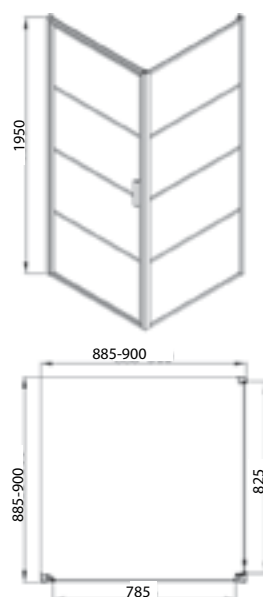

Душевое ограждение
BS090.2115B

- Размер: 900x900x1950 мм
- Профиль: алюминий анодированный 1,5мм черного цвета
- Закаленное прозрачное стекло 6мм
- Реверсивная установка

- Размер: 900x900x1950 мм
- Одна распашная дверь
- Профиль: алюминий анодированный 1,5мм черного цвета
- Закаленное прозрачное стекло 8мм
- Удобные латунные ручки черного цвета
- Реверсивная установка

- Размер: 900x1950 мм
- Профиль: алюминий анодированный 1,5мм черного цвета
- Закаленное прозрачное стекло 6мм
- Реверсивная установка

- Размер: 900x2000 мм
- Одна распашная дверь
- Профиль: алюминий анодированный 1,5мм черного цвета
- Закаленное прозрачное стекло 6мм
- Усиленные латунные петли черного цвета
- Удобные латунные ручки черного цвета
- Реверсивная установка

- Размер: 1000x2000мм
- Складная дверь
- Профиль: алюминий анодированный 1,5мм черного цвета
- Закаленное прозрачное стекло 5мм
- Усиленные латунные петли черного цвета
- Реверсивная установка