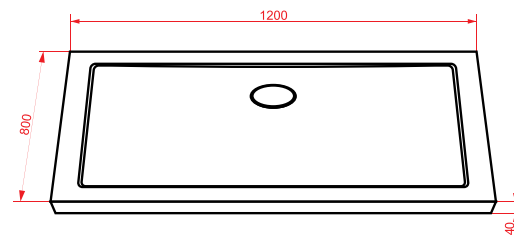

- Акриловый душевой поддон Type-S1
- Размер: 1200x800x140 мм
- Прямоугольной формы
- Сифон с гидрозатвором в комплекте
- Диаметр сливного отверстия 90 мм
- Антискользящая поверхность дна
- Регулируемы по высоте ножки

- Акриловый душевой поддон Type-R1
- Размер: 900x900x140 мм
- Четверть круга
- Сифон с гидрозатвором в комплекте
- Диаметр сливного отверстия 90 мм
- Антискользящая поверхность дна
- Регулируемы по высоте ножки

- Акриловый душевой поддон Type-S2
- Размер: 900x900x140 мм
- Квадрат
- Сифон с гидрозатвором в комплекте
- Диаметр сливного отверстия 90 мм
- Антискользящая поверхность дна
- Регулируемы по высоте ножки

- Акриловый поддон Type-S1
- Размер 1200x800x40
- Прямоугольной формы

- Акриловый душевой поддон
- Размер: 900x900x160
- Пятиугольный
- Сифон с гидрозатвором в комплекте
- Диаметр сливного отверстия 90 мм
- Антискользящая поверхность дна
- Регулируемы по высоте ножки

- Акриловый душевой поддон Type-R2
- Размер: 1000x1000x140 мм
- Четверть круга
- Сифон с гидрозатвором в комплекте
- Диаметр сливного отверстия 90 мм
- Антискользящая поверхность дна
- Регулируемы по высоте ножки

СЕРИЯ DROP

ВЕРХНИЙ / НИЖНИЙ МЕХАНИЗМЫ ОТКРЫВАНИЯ ДВЕРЕЙ ДЛЯ СКЛАДНЫХ МОДЕЛЕЙ

РЕГУЛИРУЕМЫЙ АЛЮМИНИЕВЫЙ ПРОФИЛЬ

ДВОЙНЫЕ РОЛИКИ

УДОБНАЯ ЛАТУННАЯ РУЧКА, ПОКРЫТИЕ ХРОМ

СЕРИЯ LINE

РЕГУЛИРУЕМЫЙ АЛЮМИНИЕВЫЙ ПРОФИЛЬ - КОМПЕНСИРУЮТ НЕРОВНОСТИ СТЕН

УЛУЧШЕННЫЕ ДВОЙНЫЕ РОЛИКИ ОБЕСПЕЧИВАЮТ МЯГКОЕ СКОЛЬЖЕНИЕ

УДОБНАЯ ЛАТУННАЯ РУЧКА, ПОКРЫТИЕ ХРОМ

СЕРИЯ WAVE

ОБРЕЗИНЕННЫЕ РОЛИКИ УВЕЛИЧЕННОГО ДИАМЕТРА - ОБЕСПЕЧИВАЮТ НЕПРЕВЗОЙДЕННУЮ МЯГКОСТЬ ОТКРЫВАНИЯ В СОЧЕТАНИИ С ТИШИНОЙ

УДОБНАЯ ЛАТУННАЯ РУЧКА, ПОКРЫТИЕ ХРОМ

СЕРИЯ BLACKLINE

РЕГУЛИРУЕМЫЙ АЛЮМИНИЕВЫЙ ПРОФИЛЬ - КОМПЕНСИРУЕТ НЕРОВНОСТИ СТЕН, КАЧЕСТВЕННОЕ АНОДИРОВАННОЕ ПОКРЫТИЕ

СЕРИЯ STREAM