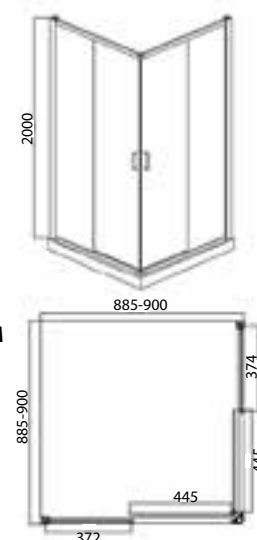

- * Размер: 1100x1350 мм
- * Одна распашная дверь
- * Профиль: Полированный алюминий 1,5 мм
- * Закаленное прозрачное стекло 5 мм
- * Установка на борт ванны

Душевая шторка на ванну
BG070.5110A-1

- * Размер: 700x1500 мм
- * Одна распашная дверь
- * Профиль: Полированный алюминий 1,5 мм
- * Закаленное прозрачное стекло 5 мм
- * Установка на борт ванны

Дверь в нишу
BD120.4100A

- * Размер: 1200x2000 мм
- * Одна раздвижная дверь
- * Профиль: алюминий полированный 1,5 мм
- * Закаленное прозрачное стекло 6 мм
- * Двойные усиленные ролики
- * Удобные латунные ручки с покрытием хром
- * Реверсивная установка

Душевое ограждение без поддона
BS090.1201A

- * Размер: 900x900x2000 мм
- * Две раздвижные двери
- * Профиль: алюминий полированный 1,5 мм
- * Закаленное прозрачное стекло 6 мм
- * Двойные усиленные ролики
- * Удобные латунные ручки с покрытием хром
- * К данному душевому ограждению подходит поддон P29

Душевое ограждение без поддона
BS090.2202A

- * Размер: 900x900x2000 мм
- * Две раздвижные двери
- * Профиль: алюминий полированный 1,5 мм
- * Закаленное прозрачное стекло 6 мм
- * Двойные усиленные ролики
- * Удобные латунные ручки с покрытием хром
- * К данному душевому ограждению подходит поддон P19