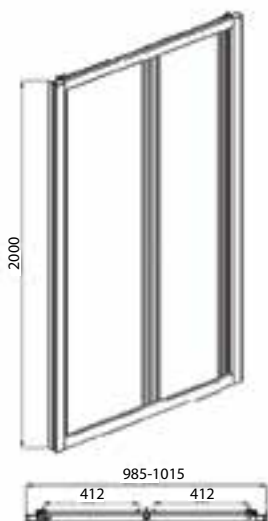

Дверь в нишу
BD080.4120A

- * Размер: 800x2000 мм
- * Одна складная дверь
- * Профиль: алюминий полированный 1,5 мм
- * Закаленное прозрачное стекло 6 мм
- * Усиленные двойные ролики
- * Удобные латунные ручки с покрытием хром
- * Реверсивная установка

Дверь в нишу
BD080.4110A

- * Размер: 800x2000 мм
- * Одна распашная дверь
- * Профиль: алюминий полированный 1,5 мм
- * Закаленное прозрачное стекло 6 мм
- * Усиленные латунные петли
- * Удобные латунные ручки с покрытием хром
- * Реверсивная установка

Дверь в нишу
BD100.4120A

- * Размер: 1000x2000 мм
- * Одна складная дверь
- * Профиль: алюминий полированный 1,5 мм
- * Закаленное прозрачное стекло 6 мм
- * Усиленные двойные ролики
- * Удобные латунные ручки с покрытием хром
- * Реверсивная установка

Дверь в нишу
BD100.4110A

- * Размер: 1000x2000 мм
- * Одна распашная дверь
- * Профиль: алюминий полированный 1,5 мм
- * Закаленное прозрачное стекло 6 мм
- * Усиленные латунные петли
- * Удобные латунные ручки с покрытием хром
- * Реверсивная установка