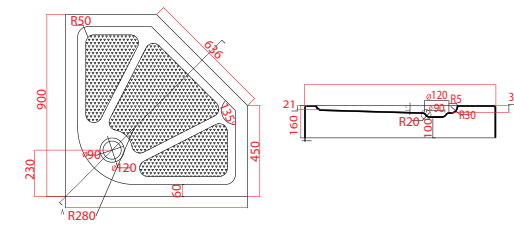

Душевой поддон
P1812A

- * Акриловый поддон Type-S1
- * Размер 1200x800x40
- * Прямоугольной формы

Душевой поддон
P39B

- * Акриловый душевой поддон
- * Размер: 900x900x160
- * Пятиугольный
- * Сифон с гидрозатвором в комплекте
- * Диаметр сливного отверстия 90 мм
- * Антискользящая поверхность дна
- * Регулируемы по высоте ножки