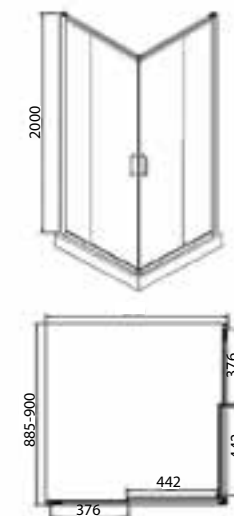

- * Размер: 1100x1350 мм
- * Одна распашная дверь
- * Профиль: Полированный алюминий 1,5 мм
- * Закаленное прозрачное стекло 5 мм
- * Установка на борт ванны

Душевая шторка на ванну
BG070.5110A-1

- * Размер: 700x1500 мм
- * Одна распашная дверь
- * Профиль: Полированный алюминий 1,5 мм
- * Закаленное прозрачное стекло 5 мм
- * Установка на борт ванны

Душевое ограждение без поддона
BS090.1200A

- * Размер: 900x900x2000 мм
- * Две раздвижные двери
- * Профиль: алюминий полированный 1,5 мм
- * Закаленное прозрачное стекло 6 мм
- * Двойные усиленные ролики
- * Удобные латунные ручки с покрытием хром
- * К данному душевому ограждению подходит поддон P29

Душевое ограждение без поддона
BS090.2200A

- * Размер: 900x900x2000 мм
- * Две раздвижные двери
- * Профиль: алюминий полированный 1,5 мм
- * Закаленное прозрачное стекло 6 мм
- * Двойные усиленные ролики
- * Удобные латунные ручки с покрытием хром
- * К данному душевому ограждению подходит поддон P19

Душевое ограждение без поддона
BS100.1200A

- * Размер: 1000x1000x2000 мм
- * Две раздвижные двери
- * Профиль: алюминий полированный 1,5 мм
- * Закаленное прозрачное стекло 6 мм
- * Двойные усиленные ролики
- * Удобные латунные ручки с покрытием хром
- * К данному душевому ограждению подходит поддон P210