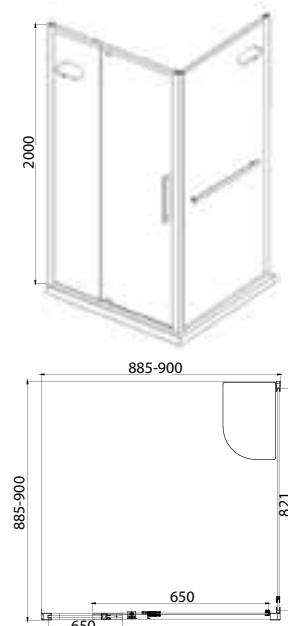

- Размер: 900x900x2000 мм
- Душевое ограждение с одной распашной дверью и фиксированным элементом
- С 2-мя стеклянными полками, с держателем для полотенец
- К данному душевому ограждению подходит поддон P19
- Реверсивная установка